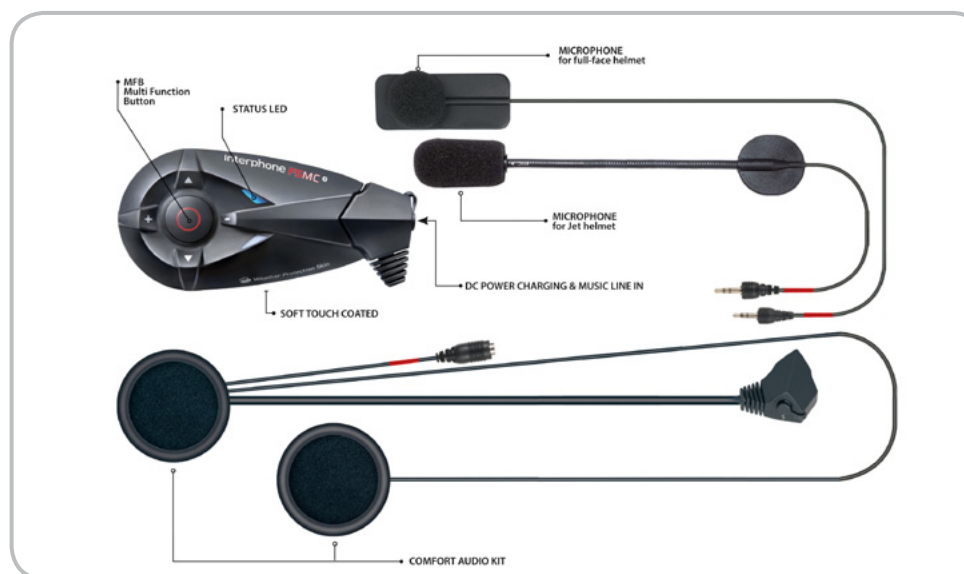

- Aktualizace sady prostřednictvím PC s OS Windows

VLASTNOSTI

- Vhodný pro libovolný typ přileb
- Systém rychlého uchycení jednotky na přilbě
- Dvojitá možnost uchycení na přilbě (samolepka nebo klip)
- Dvojice tenkých sluchátek pasující do libovolné přilby
- Multifunkční tlačítka
- Certifikace IP67 - voděodolné a prachotěsné tělo jednotky vhodné pro použití v libovolných podmínkách
- Kompatibilní s INTERPHONE REMOTE CONTROL

AUDIO

- TTS (Text To Speech) - hlasový průvodce v sadě s českými pokyny
- Mikrofon s filtrem šumu
- AGC Technology - automatické nastavení hlasitosti sady
- Dvojitá nastavení hlasitosti
a) pro otevřenou přilbu - b) pro uzavřenou přilbu

TECHNICKÉ SPECIFIKACE

- Bluetooth® verze 3.0
- Nabíjecí Li-Pol baterie
- USB kabel s dvojicí konektorů

ROZMĚRY

- Váha: 55 g
- Délka: 9 cm
- Výška: 4,5 cm
- Hloubka: 2 cm

CERTIFIKÁTY

** Snížený dosah při párování se staršími jednotkami INTERPHONE